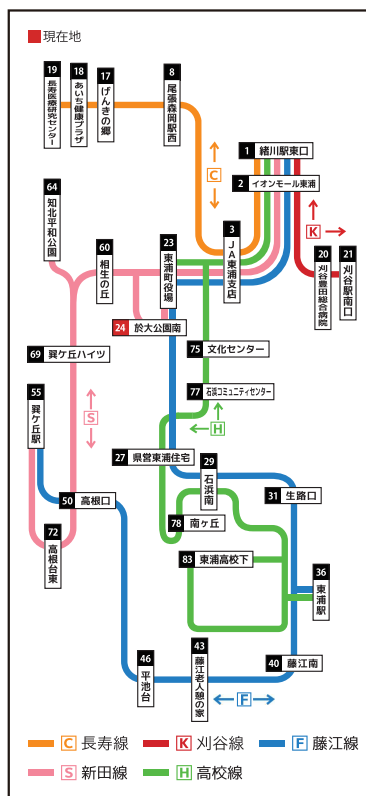

## ■ 新田線 (緒川駅東口行)

乗継券発行場所

55	54	53	52	74	73	72	71	70	50	69	68	67	66	65	64	63	62	61	60	59	58	57	56	23	22	3	2	1
巽ヶ丘駅	緒川新田駐在所	丸池台西	丸池台	マルス東ヶ丘店(西)	高根台	高根台東	東仙台	高根中央公園前	高根口	巽ヶ丘ハイツ	新田保育園	新田会館	新田分団詰所	緒川新田	知北平和公園(3便のみ)	東浦知多インター西	東浦知多インター東	駿池	相生の丘	相生の松	緒川相生	猪伏金	緒川小学校南	東浦町役場	中央図書館北	J A東浦支店	イオンモール東浦	緒川駅東口

## ■ 藤江線 (緒川駅東口行)

55	54	53	52	51	49	48	47	46	45	44	43	42	41	40	39	38	37	36	35	34	33	32	31	30	29	28	27	26	25	24	23	22	3	2	1	
巽ヶ丘駅	緒川新田駐在所	丸池台西	丸池台	マルス東ヶ丘店(北)	高根口	上高根台西	上高根台東	とち池	平池台	守宮橋	西之宮	藤江老人憩の家	藤江西	荒子田地	藤江南	藤江北	渡船場口	藤江	東浦駅	生路	コノミヤ東浦店	生路門田	生路分団詰所北	生路口	体育館東	石浜南	石浜北	栗倉東浦住宅	アイフラザ	片肥小学校西	於大公園南	東浦町役場	中央図書館北	J A東浦支店	イオンモール東浦	緒川駅東口

## 発車時刻表

分 時	■ 新田線 (緒川駅東口行)	■ 藤江線 (緒川駅東口行)
7		36 (平日のみ)
8		06
9	37	39
10	22	52
11	47	52
12		
13	46	47
14		
15	41	59
16	01 51	49
17		
18	46	
19		

## 概略路線図

- ご利用の際は、「乗車整理券」が必要です。入口横の整理券発行機から「整理券」をお取りいただき、降車時は、運賃(100円もしくは回数券)と整理券と一緒に運賃箱に入れてください。(注意)乗車無料の方についても、整理券を運賃箱に入れてください。
- 運転障害等の場合は、バスの到着が遅れる場合があります。
- 他の路線へ乗継ぐ場合は、「乗継券※当日限り有効」が必要です。降車時にバス運転手から「乗継券」を受け取り、乗継ぎをするバスの運賃箱に「乗継券及び整理券」を入れて降車してください。
- ※乗継券発行バス停 緒川駅東口、イオンモール東浦、東浦町役場、巽ヶ丘駅
- 12月31日と1月1日は運休します。げんきの郷休業日は、げんきの郷に止まりません。